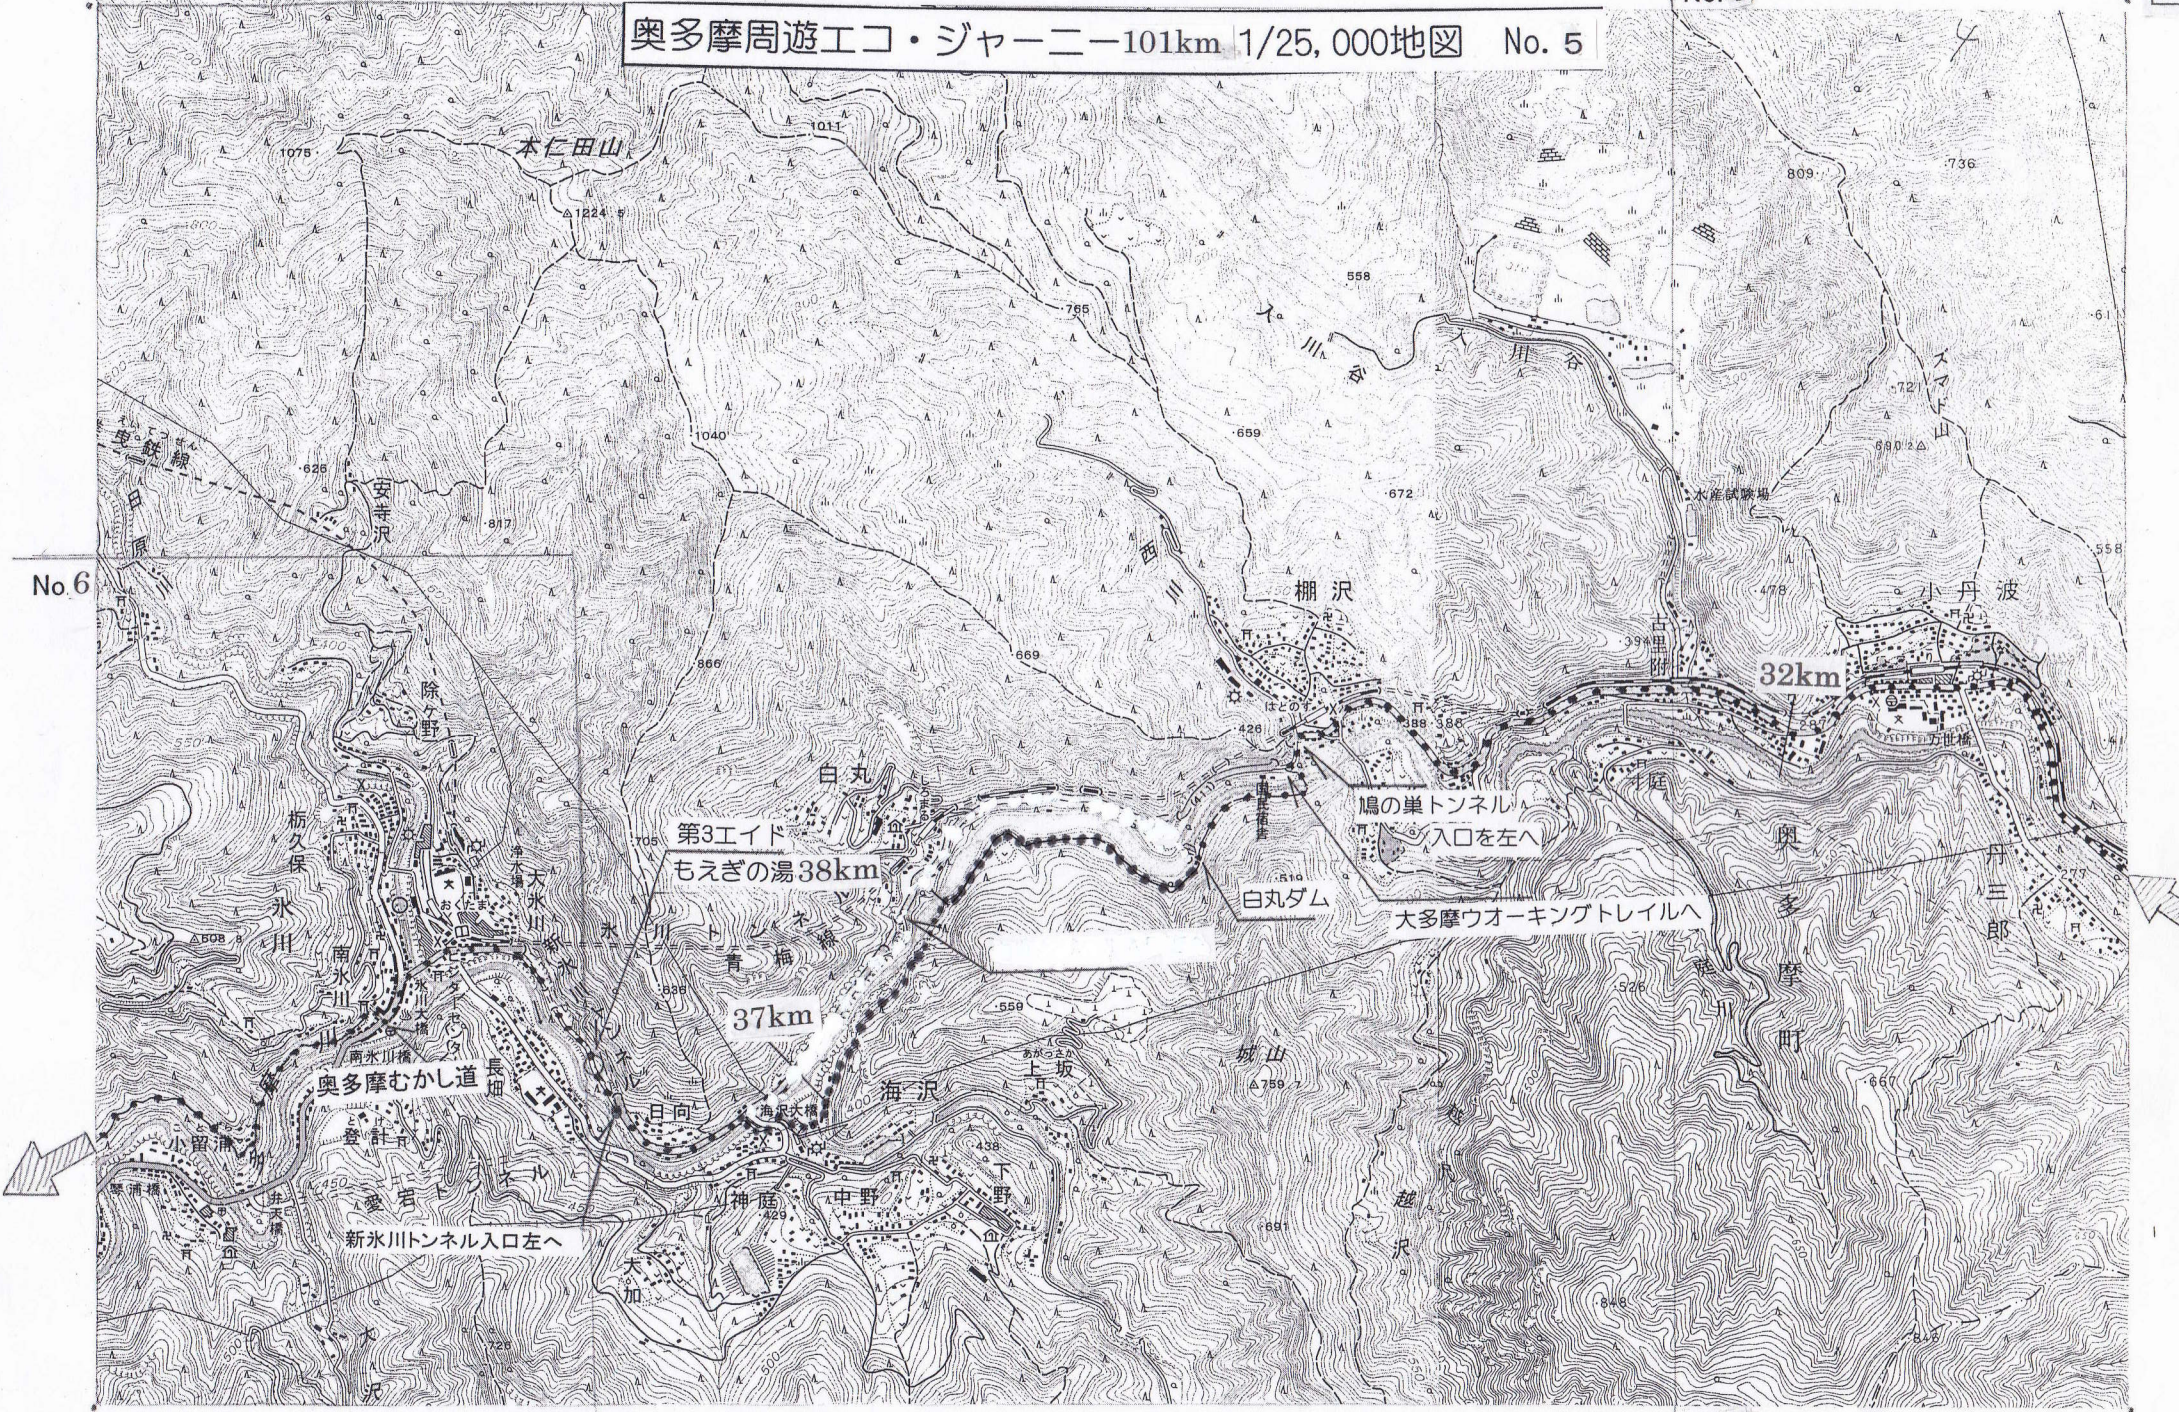

奥多摩周遊エコ・ジャーニー101km 1/25,000地図 No.5

奥多摩周遊エコ・ジャーニー101km 1/25,000地図 No.6

47km  
 第4エイド 48km  
 水根バス停前駐車場

42km

むかし道は案内板・道案内に従って進む

奥多摩周遊エコ・ジャーニー101km

1/25,000地図 No. 7

No. 6

No. 6

No. 8

No. 8